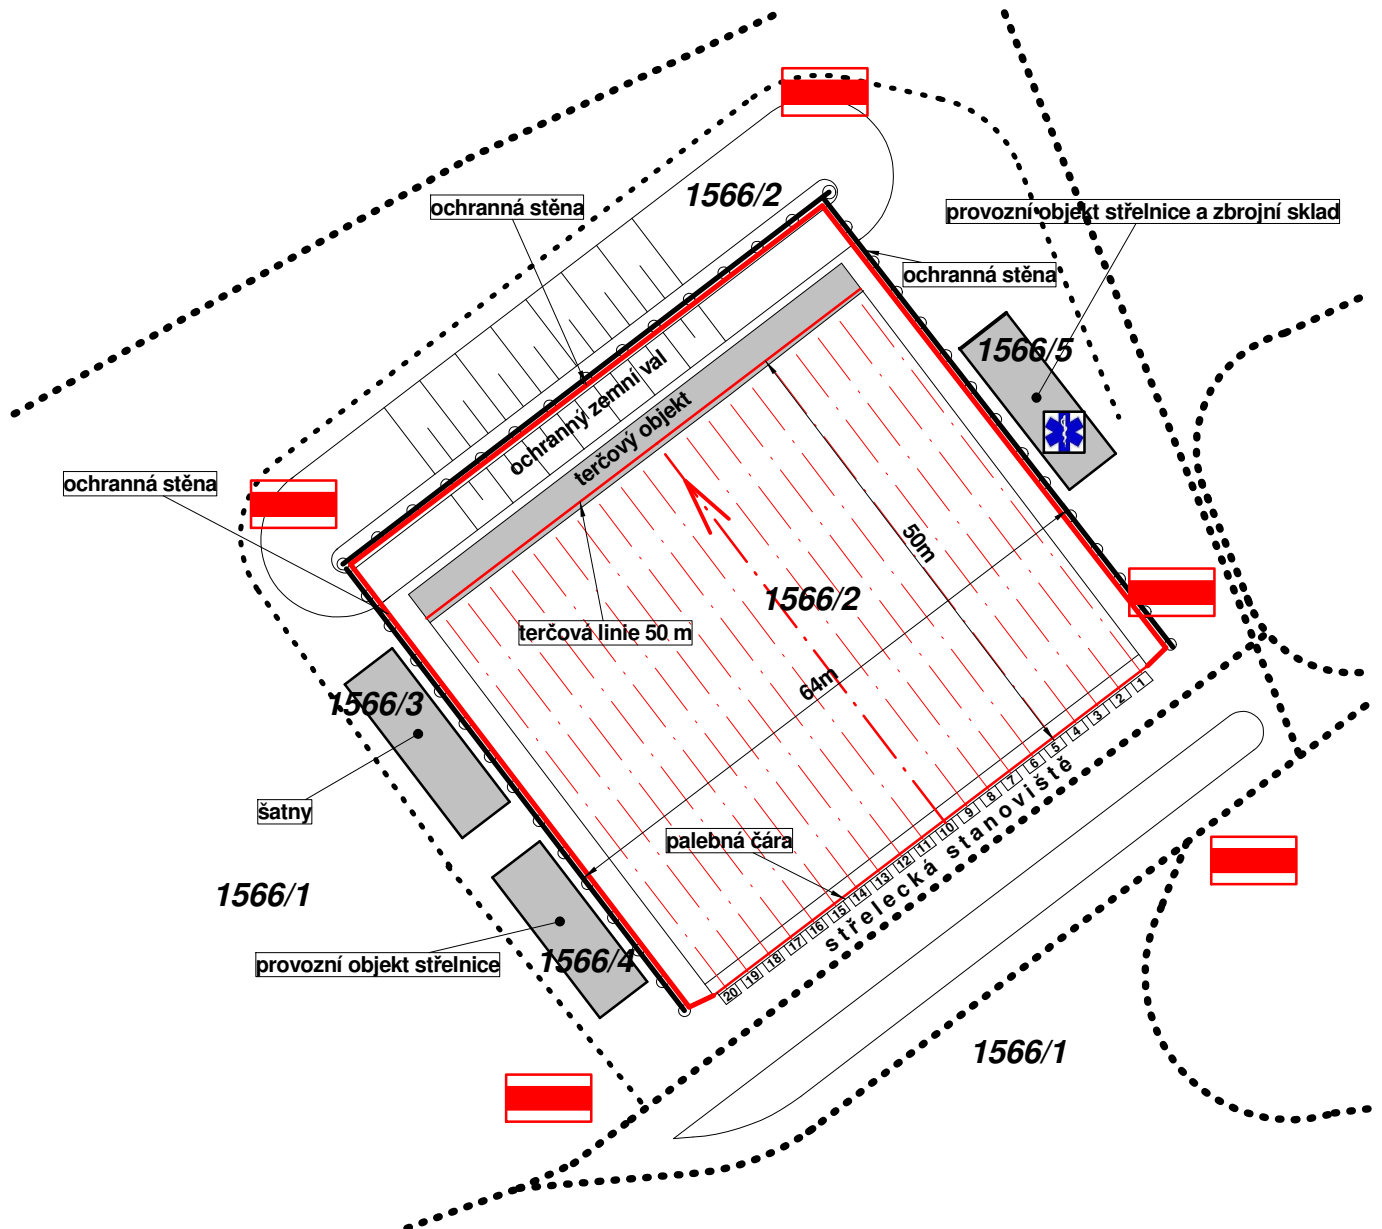

# BIATLONOVÁ STŘELNICE JILEMNICE

situační nákres střelnice  
příloha č. 1 provozního řádu střelnice

lékárna s prostředky pro poskytnutí první pomoci je v provozním objektu střelnice

výstražné tabule

směr střelby

obvod střelnice

trasy pohybu osob